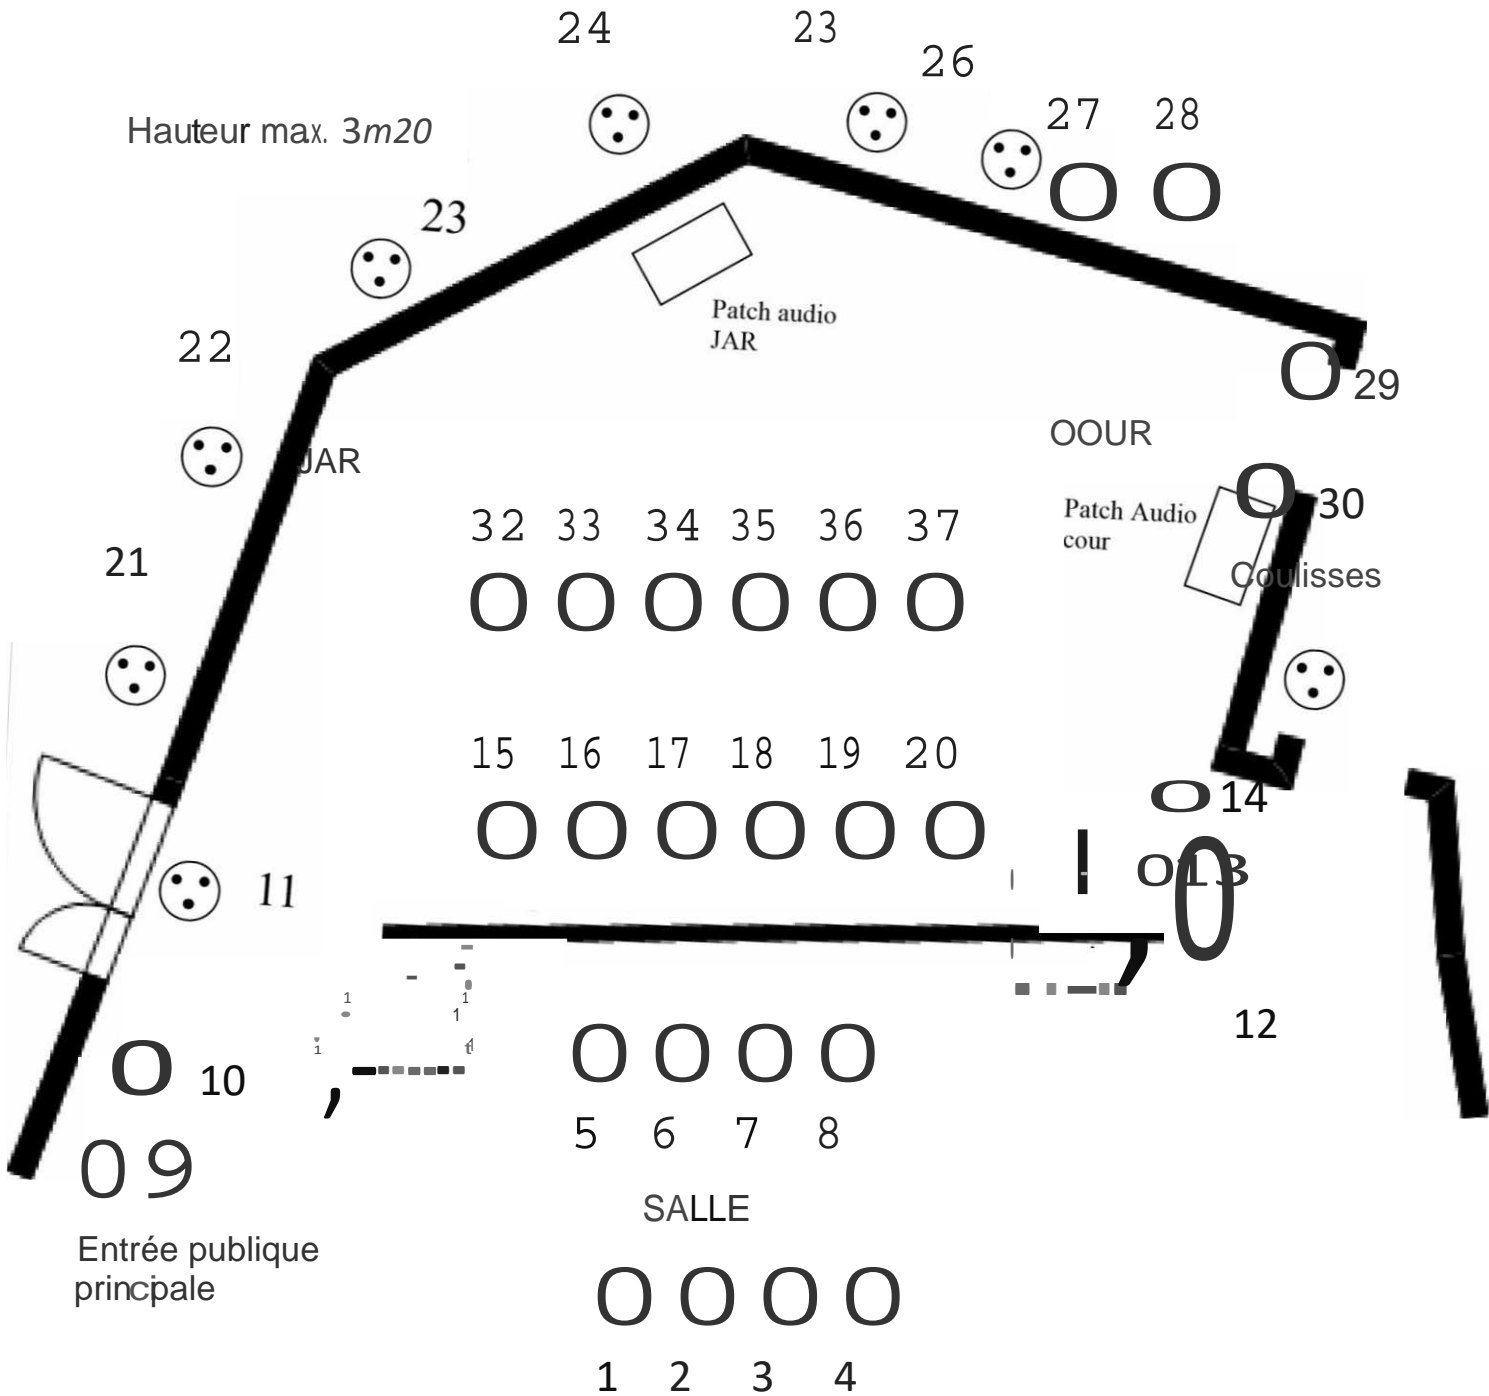

Salle Beaux-Arts TABARD

IMPLANTATION ELECTRIQUE