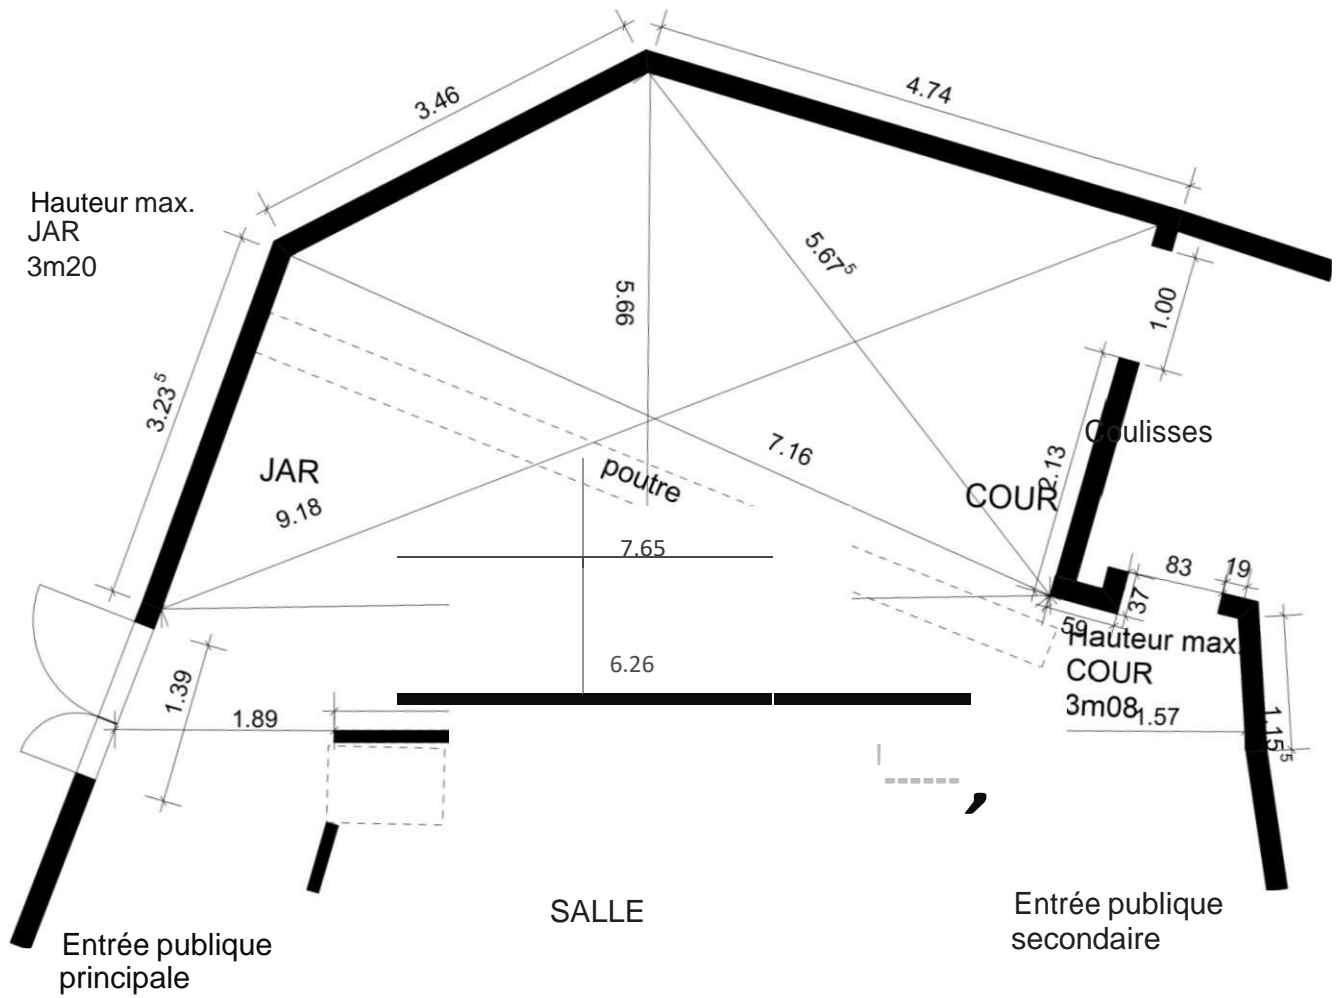

- Jean pierre ALBE 06 08 50 12 29

DESCRIPTION TECHNIQUE :

Salle :

- Capacité : 99 places, plus 2 emplacements pour fauteuils roulants
- Entrées du public :
 - Principale : Devant scène côté Jardin
 - Secondaire : (personnes à mobilités réduites) : Fond de salle côté Cour
- Ouverture max (face): 8m
- Profondeur max : 5m60
- Hauteur sous poutre : 3m20 (JAR), 3m08 (COUR)
- **Attention, la salle n'est pas rectangulaire (mais pas du tout alors !)**
- Draperie : Pendrillons latéraux et rideaux disponibles, se renseigner au théâtre.
- Grill : fixe
 - Perche de face sur scène à :
70cm du bord de scène
 - Perches de face en salle à :
1m du bord de scène
4m40 du bord de scène
- Loge : oui ; Deux accès côté Cour Cf. plans

- Circuits lumières :

36 circuits en salle (cf. plan) Gradateur 24 circuits

(2 prises par circuit sur le gradateur, 2KW/ circuit, 10A max)

- Parc projecteurs :

Gélatines : couleurs de base

PC

PC ADB C51 500w: **2**

Salle Beaux-Arts TABARD

IMPLANTATION ELECTRIQUE

Echelle 1/65

Salle Pierre TABARD
17 Rue Ferdinand FABRE
34090 MONTPELLIER

Echelle : 1/165