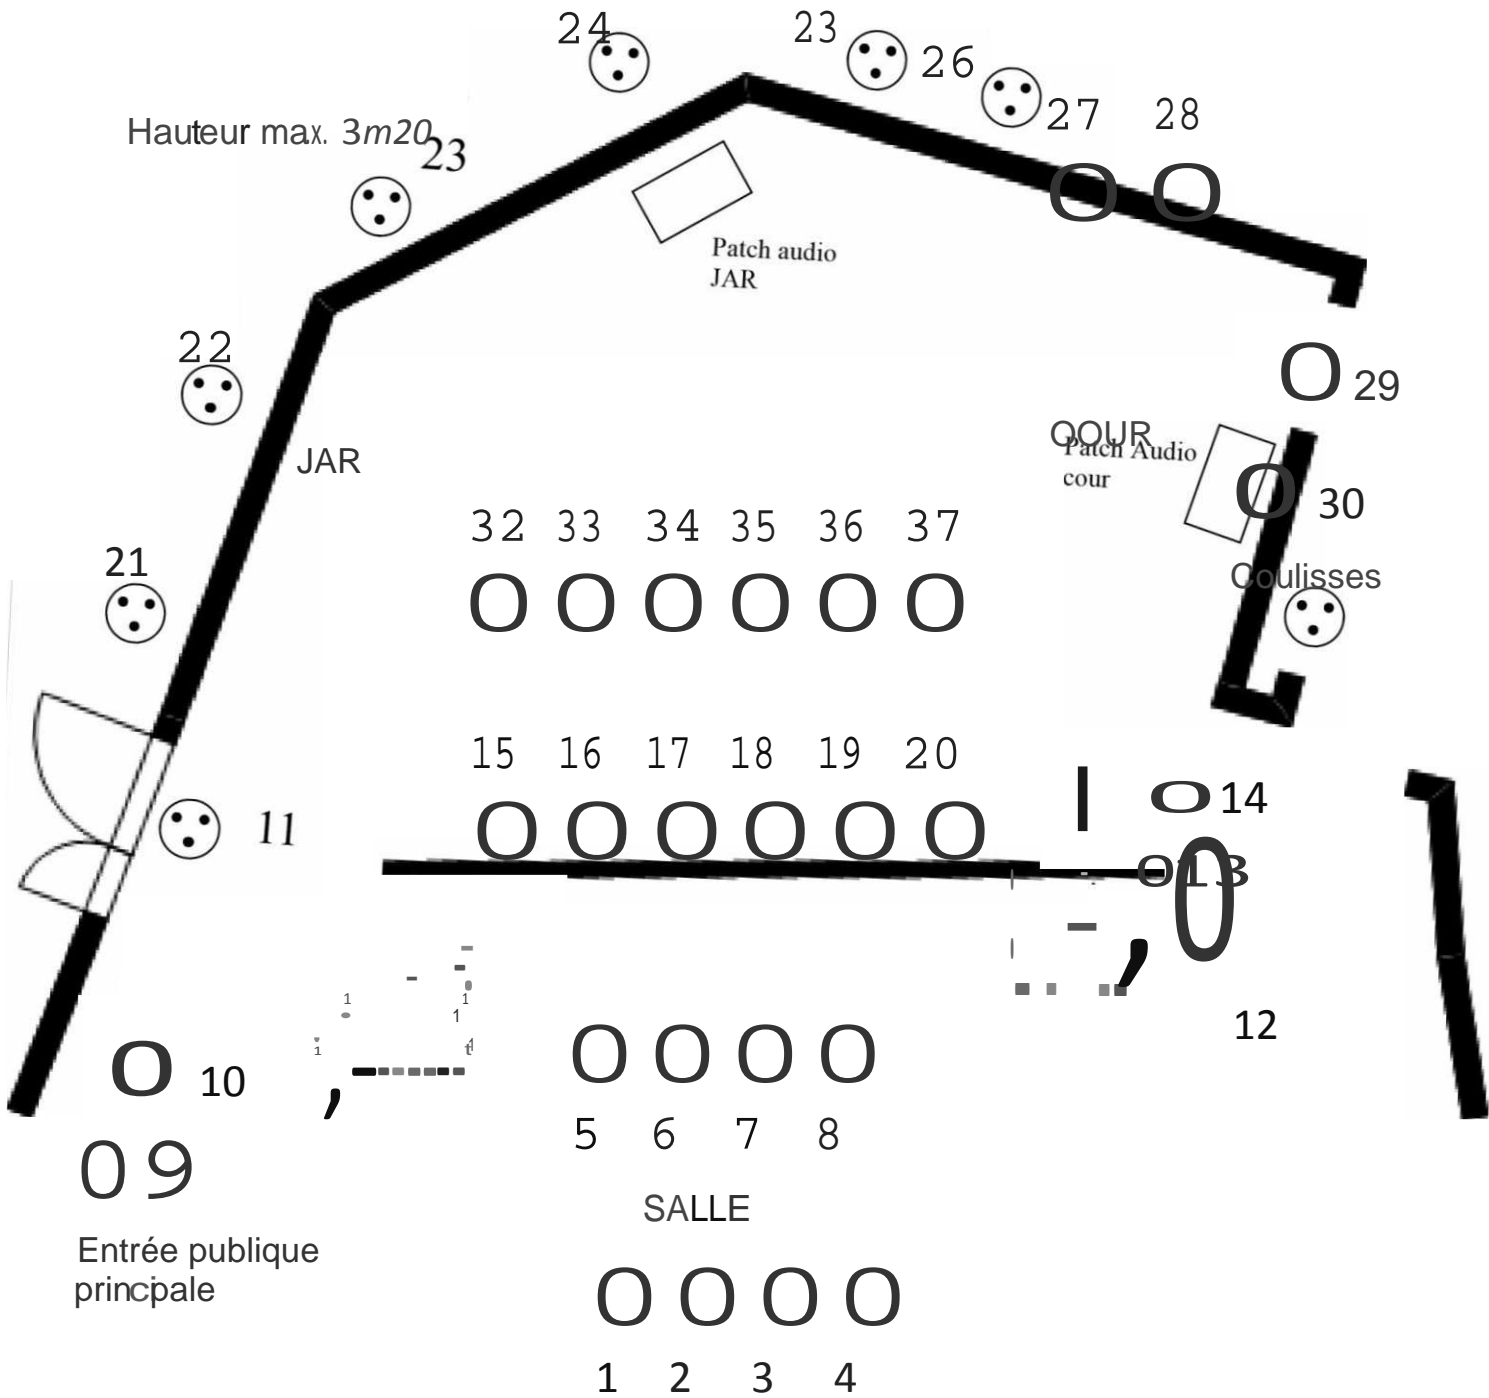

Salle BEAUX ARTS TABARD

IMPLANTATION ELECTRIQUE

Hauteur max. 3m20

JAR

Patch audio JAR

Patch Audio cour

Coulisses

Entrée publique principale

SALLE

32 33 34 35 36 37

15 16 17 18 19 20

5 6 7 8

1 2 3 4

21

22

23

24

23

26

27

28

29

30

11

10

09

0000

14

13

12