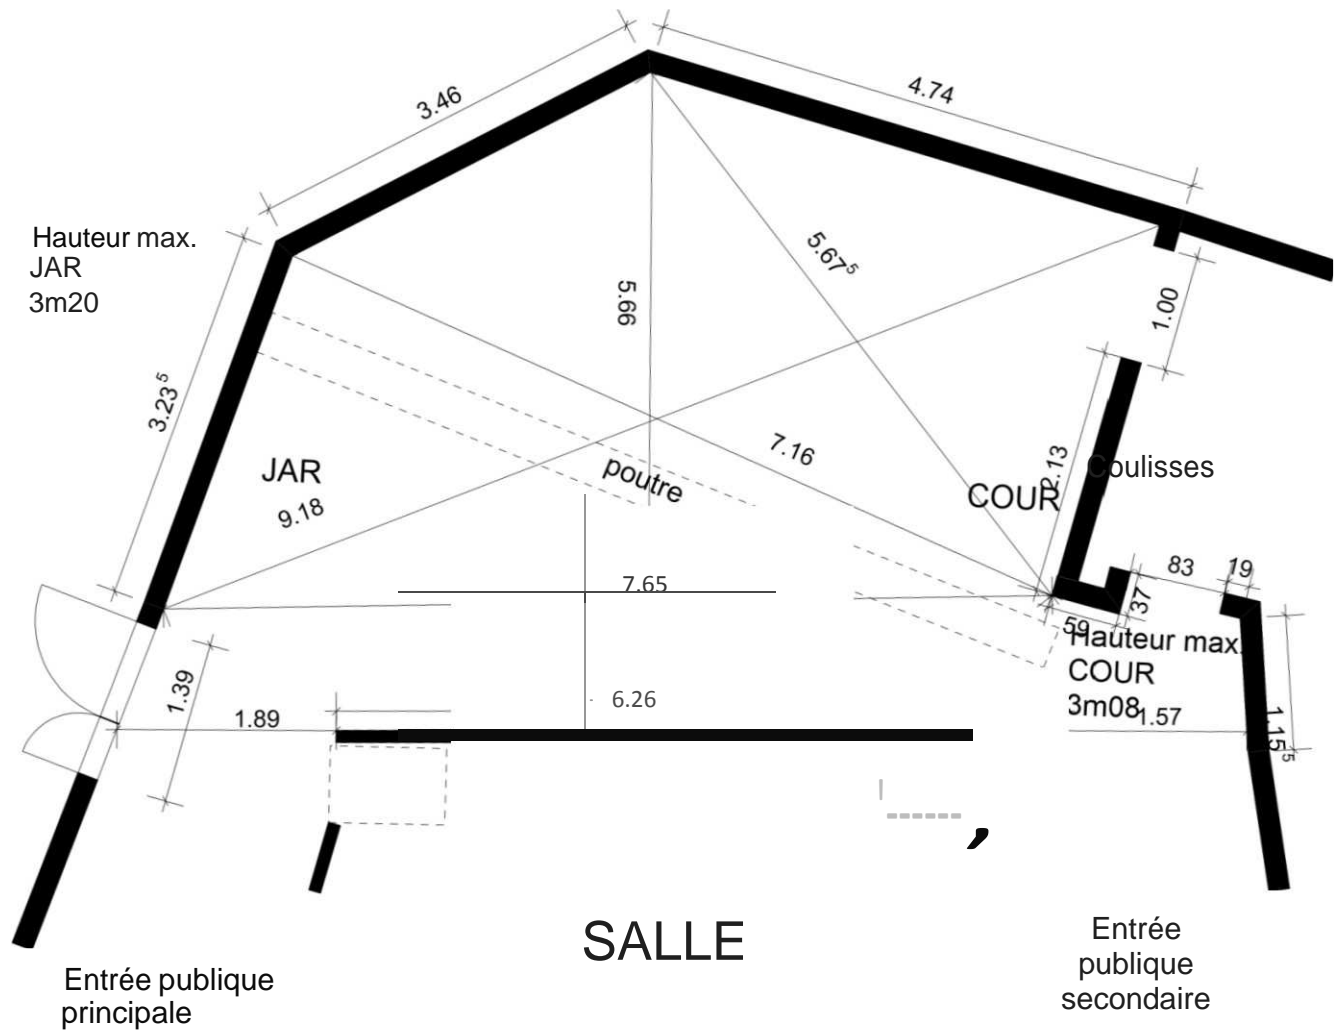

Directeur:

- Jean pierre ALBE 06 08 50 12 29

DESCRIPTION TECHNIQUE :

Salle :

- Capacité : 99 places, plus 2 emplacements pour fauteuils roulants
- Entrées du publique :
 - Principale : Devant scène côté Jardin
 - Secondaire : (personnes à mobilités réduites) : Fond de salle côté Cour
- Ouverture max (face): 8m
- Profondeur max : 5m60
- Hauteur sous poutre : 3m20 (JAR), 3m08 (COUR)
- **Attention, la salle n'est pas rectangulaire (mais pas du tout alors !)**
- Draperie : Pendrillon latéraux et rideaux disponibles, se renseigner au théâtre.
- Grill : fixe
 - Perche de face sur scène à :
70cm du bord de scène
 - Perches de face en salle à :
1m du bord de scène
4m40 du bord de scène
- Loge : oui ; Deux accès côté Cour Cf. plans

24

23

26

27

28

29

30

11

10

09

0000

14

13

12

Echelle 1/65

Salle BEAUX ARTS
TABARD
17 Rue Ferdinand FABRE
34090 MONTPELLIER

Echelle : 1/65